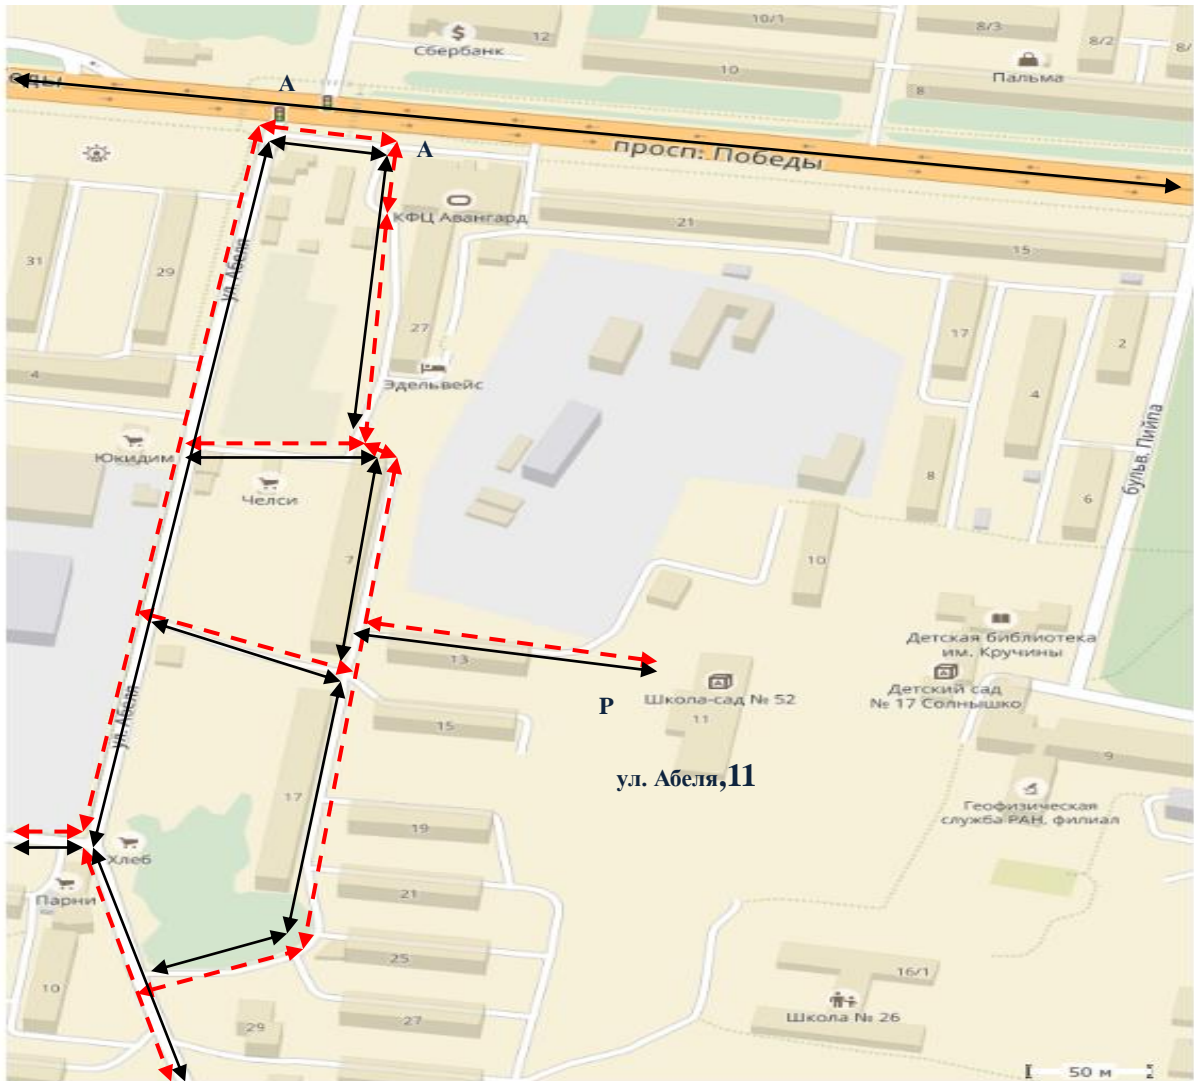

**Организация дорожного движения  
вблизи МАОУ «Начальная школа - детский сад №52»  
(схема подъездных путей и движения пешеходов к  
образовательному учреждению, расположение дорожных знаков,  
технических средств регулирования искусственных неровностей,  
пешеходных переходов)**

- |   |                        |  |                                 |
|---|------------------------|--|---------------------------------|
|  | - жилая застройка      |  | - движение ТС                   |
|  | - пешеходный переход   |  | - движение детей в ОУ           |
| <b>A</b>  | - автобусная остановка | <b>P</b>   | - парковка транспортных средств |

ул. Абе́ля, д.11